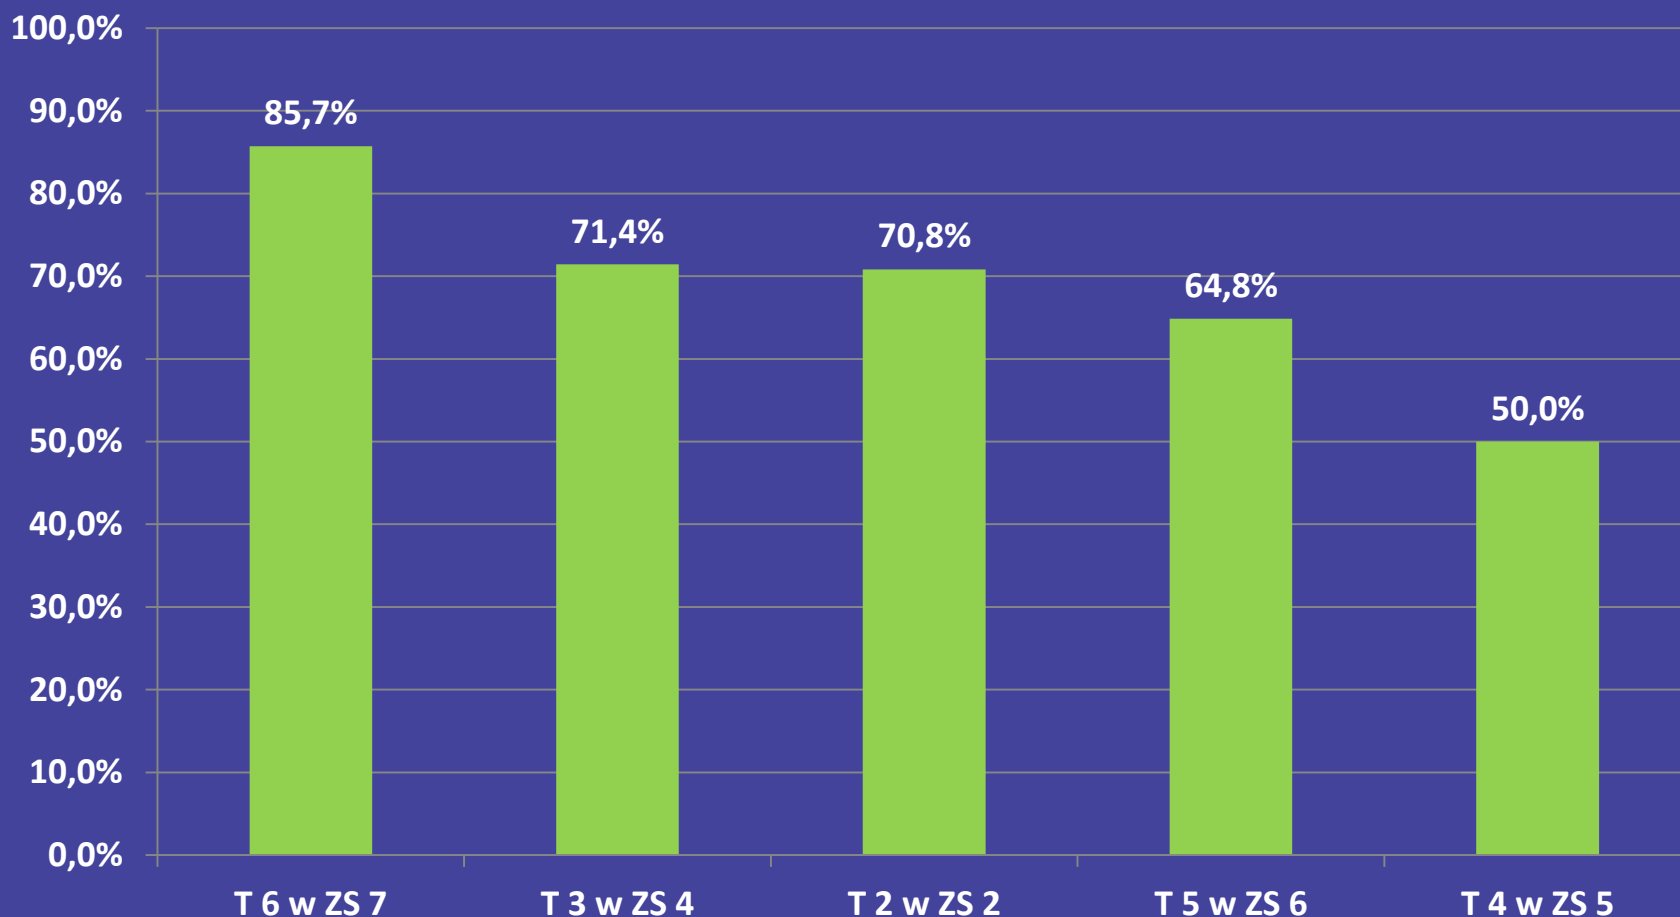

Średnia zdawalność egzaminów potwierdzających kwalifikacje w zawodzie w roku szkolnym 2016/2017 w szkołach w sesji od 9.01.2017 do 23.02.2017