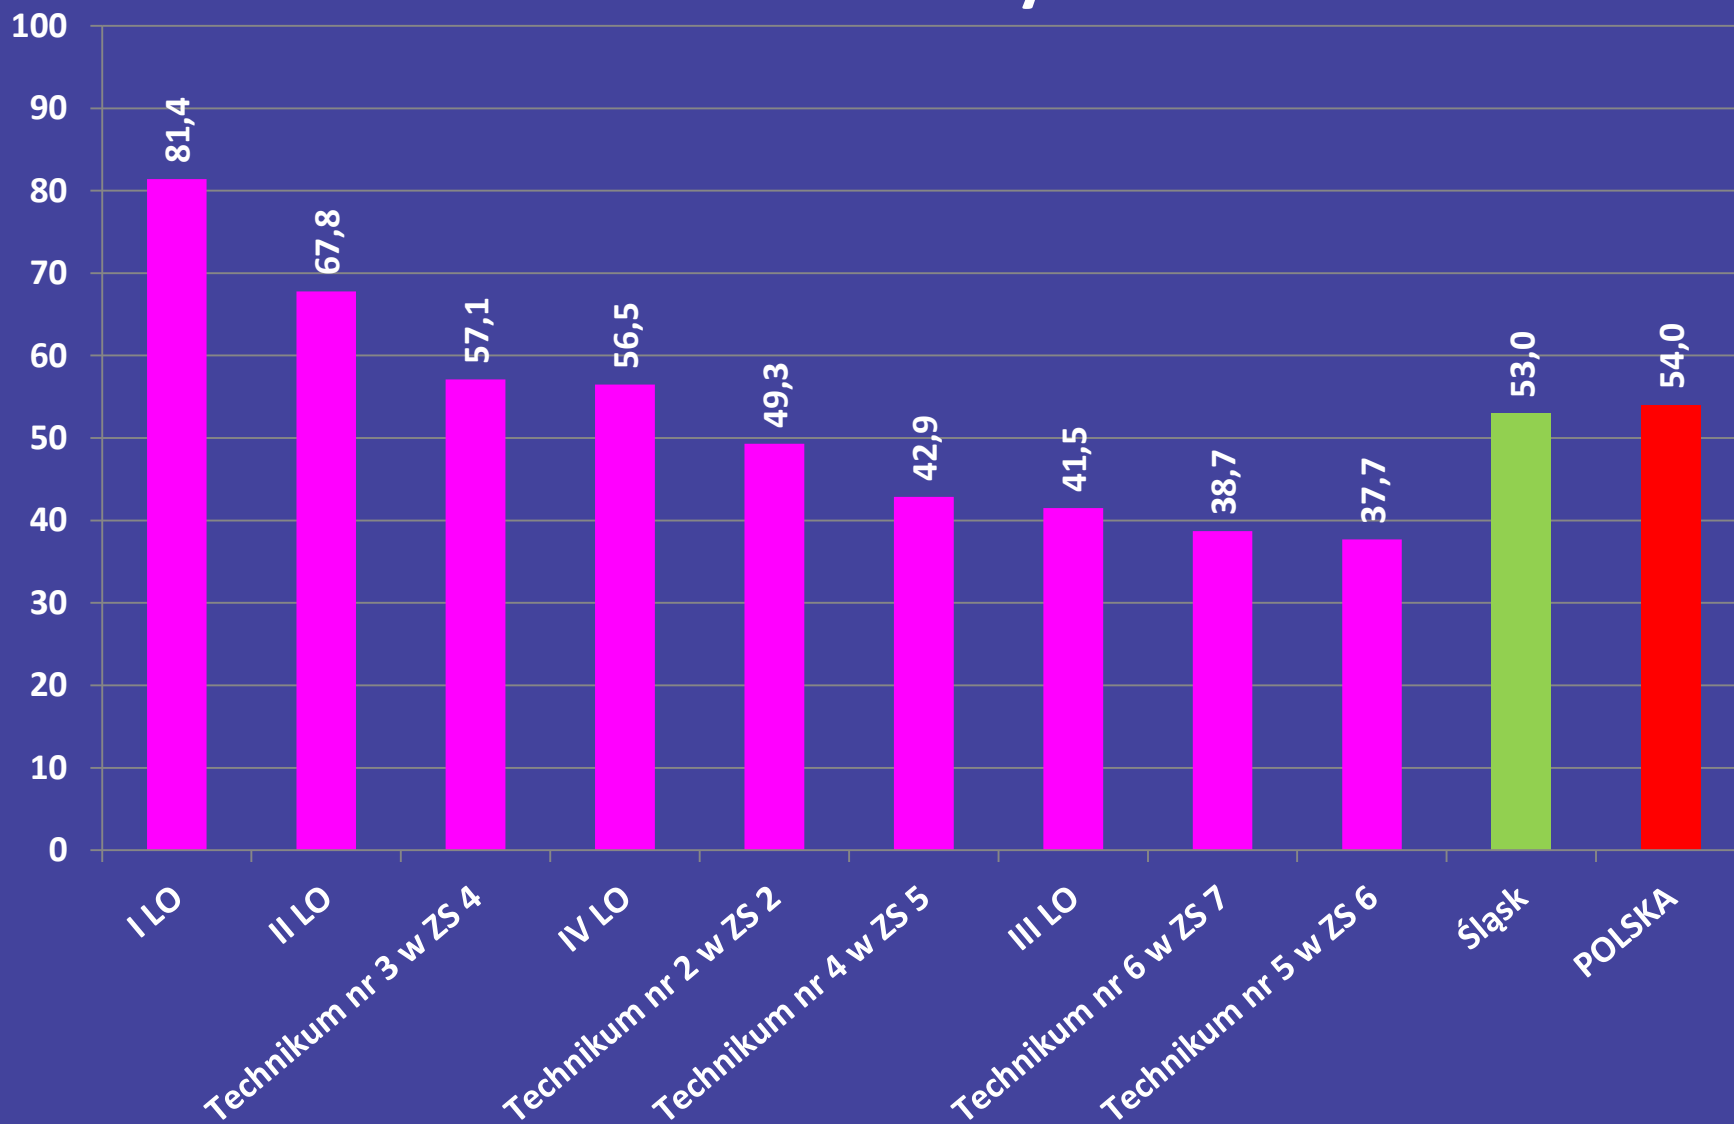

Średni % wynik egzaminu maturalnego 2017 r. z matematyki