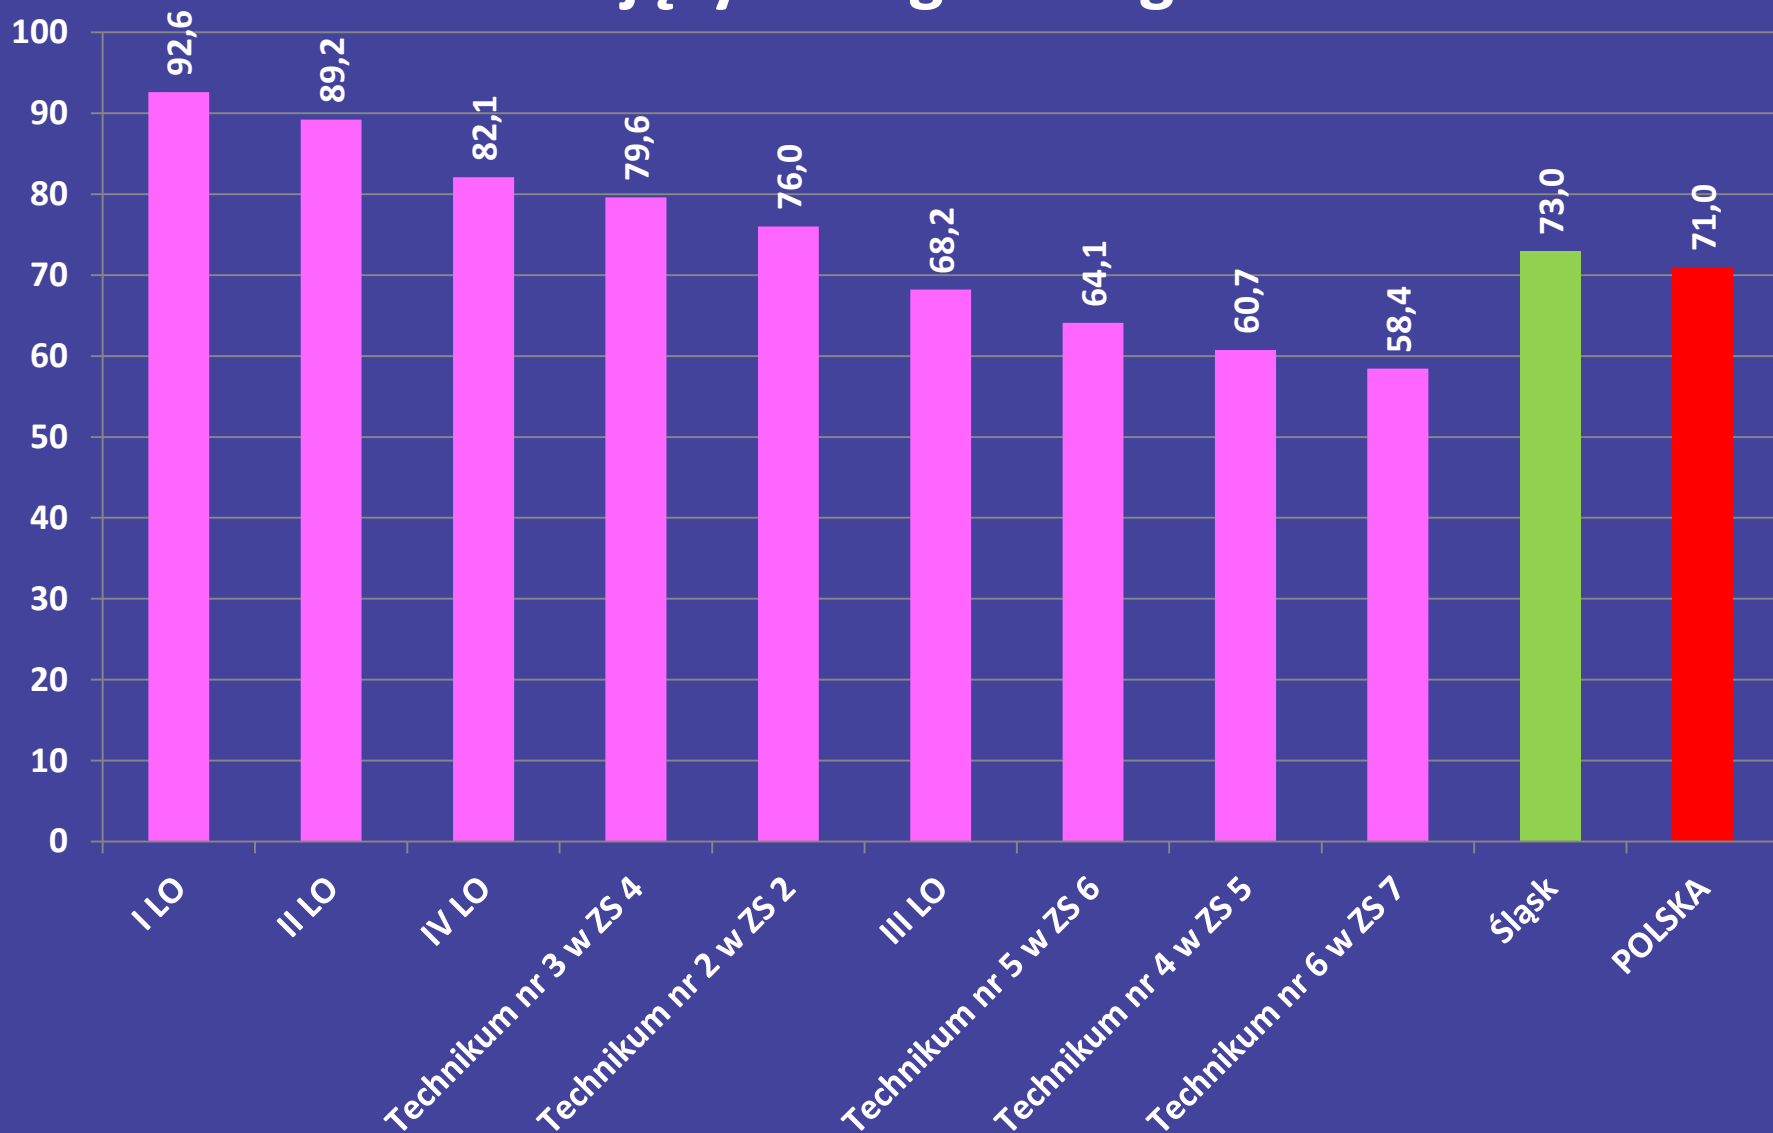

Średni % wynik egzaminu maturalnego 2017 r. z języka angielskiego