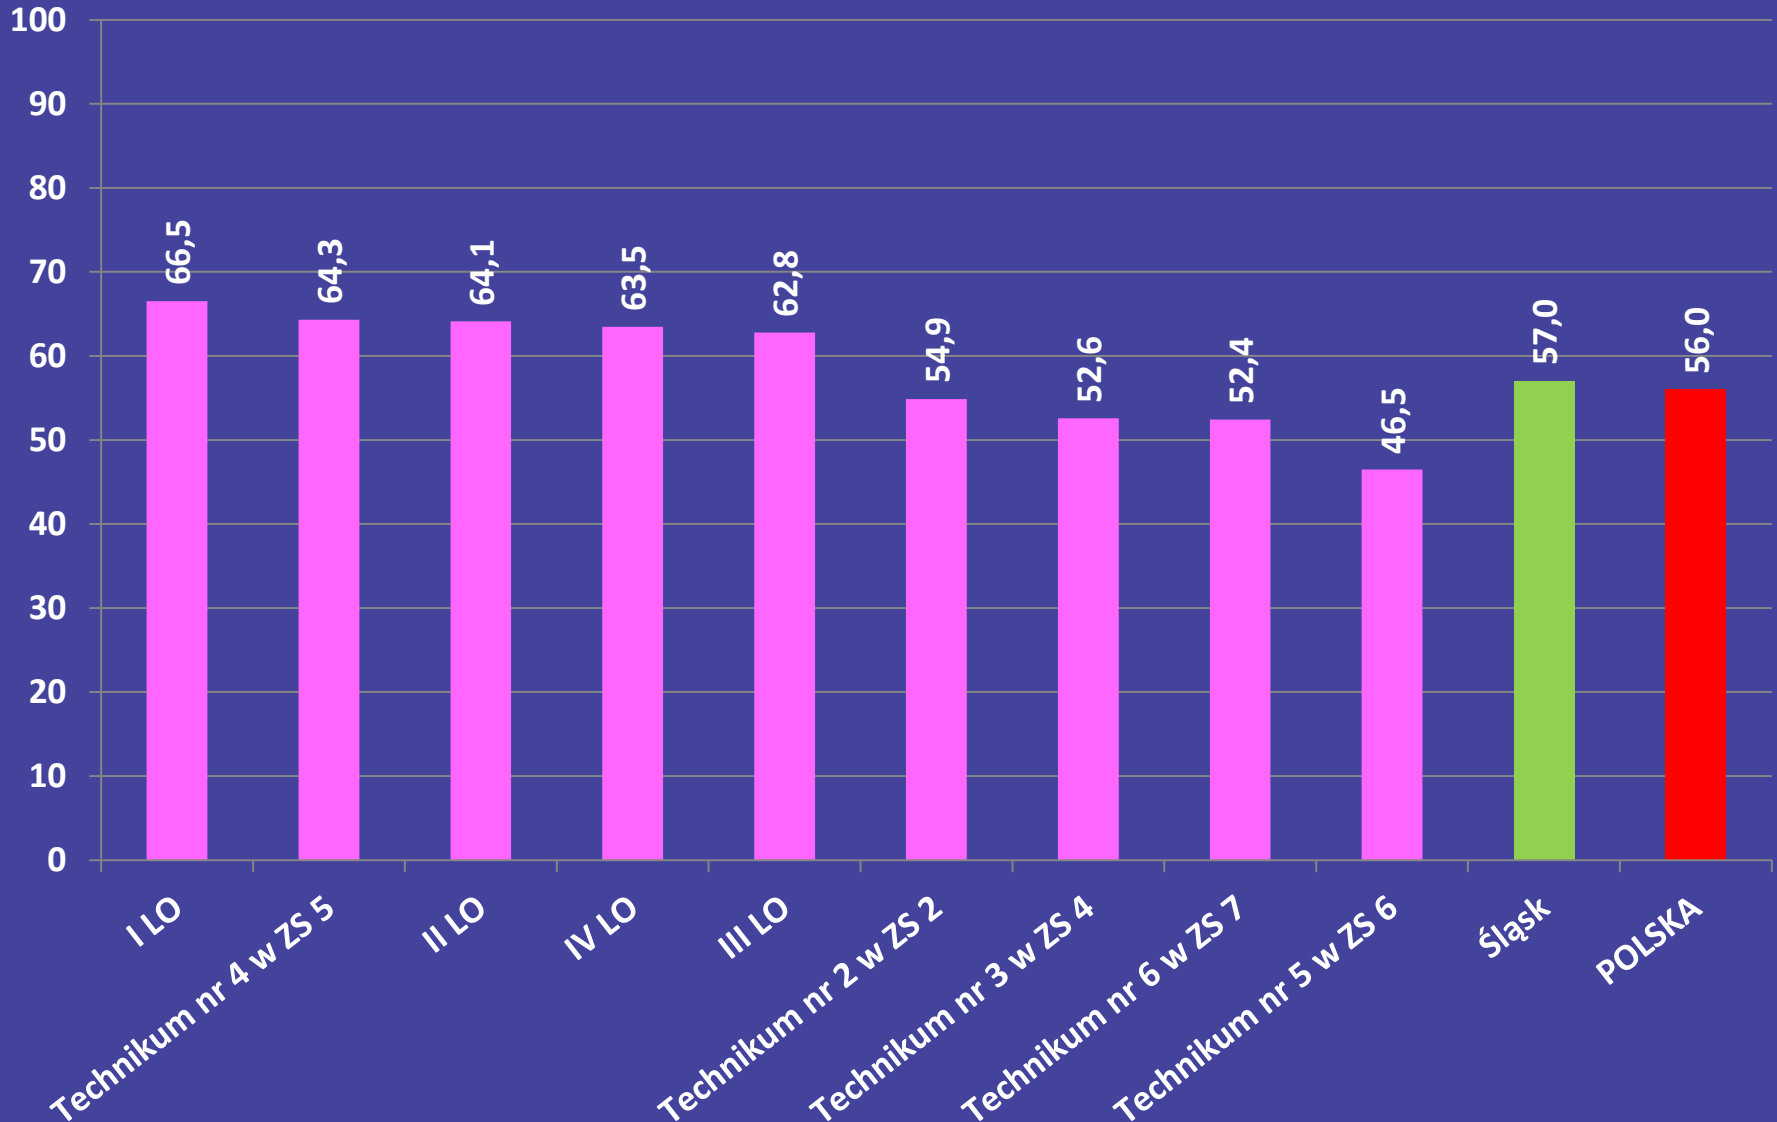

Średni % wynik egzaminu maturalnego w 2017 r. z języka polskiego

Opracowanie: Miejskie Centrum Oświaty, październik 2017r.